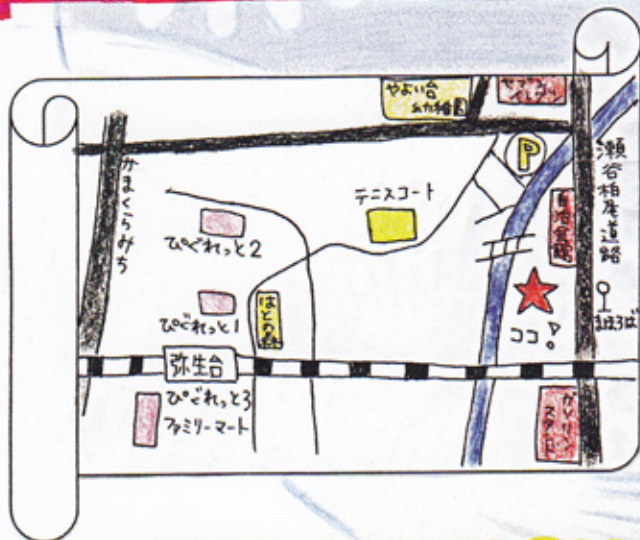

第22回

ぴ

ぐ

れ

っ

と

ま

っ

り

日時：平成24年7月14日(土)
15:00 ~ 18:30

場所：新橋連合自治会館
(ふれあいのまほうば広場)

最寄駅：相鉄線 弥生台駅 徒歩10分
馬駐車場 (弥生台幼稚園駐車場)

※ 雨天時は翌日 7月15日(日)となります。
(両日とも雨天の場合は中止)

※ ミニバザーは、まっぴ翌日に開催します。

模擬店

- ・焼きそば
- ・たこ焼き
- ・焼きいか
- ・かき氷
- ・フランクフルト
- ・焼き鳥
- ・花の野菜
- ・ヨーヨー
- ...その他 多数。

イベント

- ・マジック
- ・フラダンス
- ・ひまわりダンス
- ・宮古太鼓
- ...その他 多数。

☆☆楽しい企画
盛りだくさん☆☆